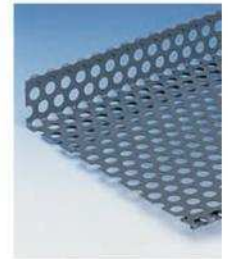

RÉF./ITEM.../LM

RÉF./ITEM.../LF