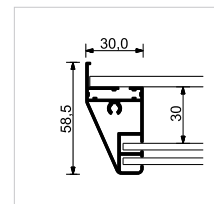

Vitrinas de anuncios con cierre SCS

de corcho | puertas de vidrio deslizantes | cierre con cilindro

codigo de producto	DIN / medida	X x Y	A x B
SCSLC6xA4	6 x A4	660 x 615mm	720 x 675mm
SCSLC8xA4	8 x A4	880 x 615mm	940 x 675mm
SCSLC9xA4	9 x A4	660 x 922mm	720 x 982mm
SCSLC10xA4	10 x A4	1100 x 615mm	1160 x 675mm
SCSLC12xA4	12 x A4	880 x 922mm	940 x 982mm
SCSLC15xA4	15 x A4	1100 x 922mm	1160 x 982mm
SCSLC18xA4	18 x A4	1320 x 922mm	1380 x 982mm
SCSLC21xA4	21 x A4	1540 x 922mm	1600 x 982mm
SCSLC24xA4	24 x A4	1755 x 922mm	1815 x 982mm