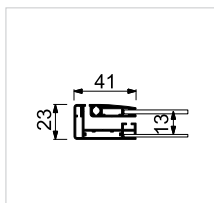

Vitrinas de anuncios con cierre SCS

limpieza en seco | interior/exterior | cierre con cilindro | puerta frontal acrílica | lato incernierato

codigo de producto	DIN / medida	X x Y	A x B
SCS2xA4	2 x A4	440 x 308 mm	521 x 388 mm
SCS3xA4	3 x A4	660 x 308 mm	741 x 388 mm
SCS4xA4	4 x A4	440 x 615 mm	521 x 696 mm
SCS6xA4	6 x A4	660 x 615 mm	741 x 696 mm
SCS8xA4	8 x A4	880 x 615 mm	961 x 696 mm
SCS9xA4	9 x A4	660 x 922 mm	741 x 1004 mm
SCS12xA4	12 x A4	880 x 922 mm	961 x 1004 mm

Vitrinas de anuncios con cierre B1

limpieza en seco | interior/exterior | bloqueo con cilindro | resistente al fuego | puerta frontal policarbonato | lato incernierato