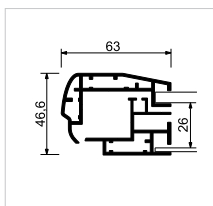

codigo de producto	DIN / medida	X x Y	A x B
SCT4xA4PH	4 x A4	459 x 633mm	585 x 760mm
SCT6xA4PH	6 x A4	678 x 633mm	805 x 760mm
SCT8xA4PH	8 x A4	898 x 633mm	1025 x 760mm
SCT9xA4PH	9 x A4	678 x 940mm	805 x 1067mm
SCT12xA4PH	12 x A4	898 x 940mm	1025 x 1067mm
SCT15xA4PH	15 x A4	1118 x 940mm	1245 x 1067mm
SCT18xA4PH	18 x A4	1338 x 940mm	1465 x 1067mm
SCT21xA4PH	21 x A4	1558 x 940mm	1685 x 1067mm
SCT24xA4PH	24 x A4	1779 x 940mm	1905 x 1067mm
SCT27xA4PH	27 x A4	1998 x 940mm	2125 x 1067mm

*Versión ignífuga sin revestimiento de color e impresión.

Vitrinas de anuncios con cierre SCT con luz

iluminado | panel con logotipo | IP56 exterior | cierre con cilindro
with 3000mm cable | top incernierato