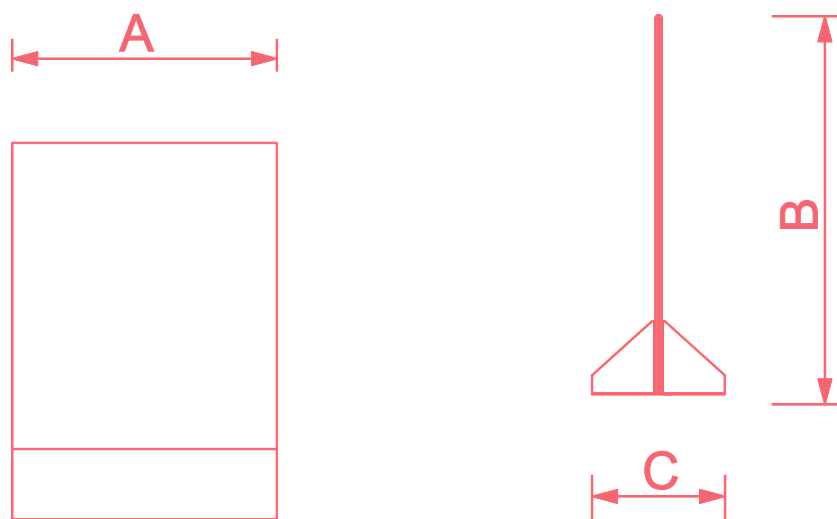

Tamaños no estándar disponibles

Opciones de impresión