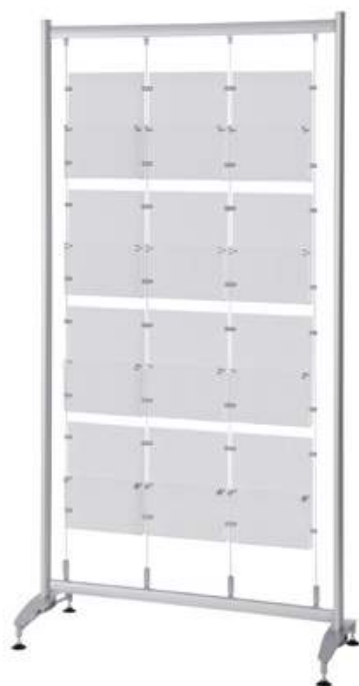

Expositor ELYPSE®

con dispensadores de folletos acrílicos

codigo de producto	DIN / medida	X × Y	A × B × C
ELH4A4P	4 × A4	4 × 210 × 297mm	443 × 1930 × 420mm
ELH6A4P	6 × A4	6 × 210 × 297mm	646 × 1930 × 420mm
ELH8A4P	8 × A4	8 × 210 × 297mm	646 × 1930 × 420mm
ELH9A4P	9 × A4	9 × 210 × 297mm	1146 × 1930 × 420mm
ELH12A4P	12 × A4	12 × 210 × 297mm	1146 × 1930 × 420mm
ELH16A4P	16 × A4	16 × 210 × 297mm	1335 × 1930 × 420mm
ESET03			set de 4 ruedas (dos con frenos)