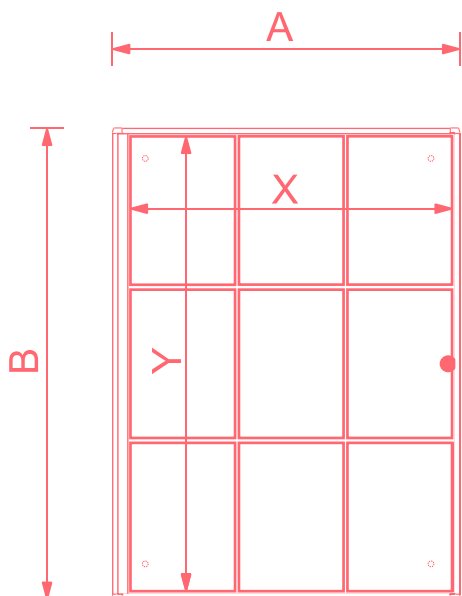

- Opciones de impresión
- Tamaños no estándar disponibles
- Disponible en otros colores
- Esquinas de seguridad
- Apto para imanes
- Superficie rotulable
- Bloqueable
- Iluminación LED
- Resistente a colocación en exterior
- Resistente a colocación en exterior
- Apertura con pistón de gas
- Certificación de vidrio de seguridad
- Exterior
- Resistente al fuego

2xA4

3xA4

4xA4

6xA4

8xA4

9xA4

12xA4

15xA4

18xA4

21xA4

24xA4

27xA4