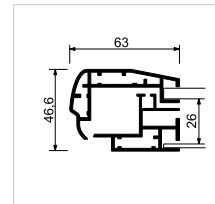

Vitrinas de anuncios con cierre pintadas en color RAL

limpieza en seco | IP56 exterior | cierre con cilindro | varios colores top incernierato

| codigo de producto | DIN / medida | X x Y | A x B |
|--------------------|-----------------|----------------------|---------------|
| SCT4xA4PHC9005 | SCT4xA4PHC9003 | 4 x A4 459 x 633mm | 585 x 760mm |
| SCT6xA4PHC9005 | SCT6xA4PHC9003 | 6 x A4 678 x 633mm | 805 x 760mm |
| SCT8xA4PHC9005 | SCT8xA4PHC9003 | 8 x A4 898 x 633mm | 1025 x 760mm |
| SCT9xA4PHC9005 | SCT9xA4PHC9003 | 9 x A4 678 x 940mm | 805 x 1067mm |
| SCT12xA4PHC9005 | SCT12xA4PHC9003 | 12 x A4 898 x 940mm | 1025 x 1067mm |
| SCT15xA4PHC9005 | SCT15xA4PHC9003 | 15 x A4 1118 x 940mm | 1245 x 1067mm |
| SCT18xA4PHC9005 | SCT18xA4PHC9003 | 18 x A4 1338 x 940mm | 1465 x 1067mm |
| SCT21xA4PHC9005 | SCT21xA4PHC9003 | 21 x A4 1558 x 940mm | 1685 x 1067mm |
| SCT24xA4PHC9005 | SCT24xA4PHC9003 | 24 x A4 1779 x 940mm | 1905 x 1067mm |
| SCT27xA4PHC9005 | SCT27xA4PHC9003 | 27 x A4 1998 x 940mm | 2125 x 1067mm |
| SCT4xA4PHC3020 | SCT4xA4PHC5010 | 4 x A4 459 x 633mm | 585 x 760mm |
| SCT6xA4PHC3020 | SCT6xA4PHC5010 | 6 x A4 678 x 633mm | 805 x 760mm |
| SCT8xA4PHC3020 | SCT8xA4PHC5010 | 8 x A4 898 x 633mm | 1025 x 760mm |
| SCT9xA4PHC3020 | SCT9xA4PHC5010 | 9 x A4 678 x 940mm | 805 x 1067mm |
| SCT12xA4PHC3020 | SCT12xA4PHC5010 | 12 x A4 898 x 940mm | 1025 x 1067mm |
| SCT15xA4PHC3020 | SCT15xA4PHC5010 | 15 x A4 1118 x 940mm | 1245 x 1067mm |
| SCT18xA4PHC3020 | SCT18xA4PHC5010 | 18 x A4 1338 x 940mm | 1465 x 1067mm |
| SCT21xA4PHC3020 | SCT21xA4PHC5010 | 21 x A4 1558 x 940mm | 1685 x 1067mm |
| SCT24xA4PHC3020 | SCT24xA4PHC5010 | 24 x A4 1779 x 940mm | 1905 x 1067mm |
| SCT27xA4PHC3020 | SCT27xA4PHC5010 | 27 x A4 1998 x 940mm | 2125 x 1067mm |