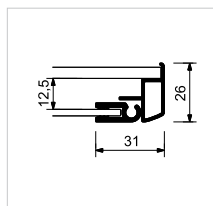

18xA4 

21xA4 

24xA4 

27xA4 

Vitrinas de anuncios con cierre XS

económico | limpieza en seco | interior | cierre con cilindro | puerta frontal acrílica | lato incernierato

| codigo de producto | DIN / medida | X x Y | A x B |
|--------------------|--------------|-------------|-------------|
| SCXS1XA4 | 1 x A4 | 220 x 310mm | 271 x 350mm |
| SCXS2XA4 | 2 x A4 | 440 x 310mm | 491 x 350mm |
| SCXS3XA4 | 3 x A4 | 660 x 310mm | 711 x 350mm |
| SCXS4XA4 | 4 x A4 | 440 x 615mm | 491 x 655mm |
| SCXS6XA4 | 6 x A4 | 660 x 615mm | 711 x 655mm |
| SCXS8XA4 | 8 x A4 | 880 x 615mm | 931 x 655mm |
| SCXS9XA4 | 9 x A4 | 660 x 923mm | 711 x 963mm |
| SCXS12XA4 | 12 x A4 | 880 x 923mm | 931 x 963mm |