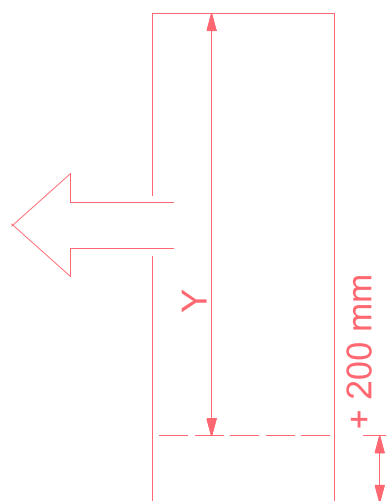

Tamaños no estándar disponibles

Opciones de impresión

Doble cara