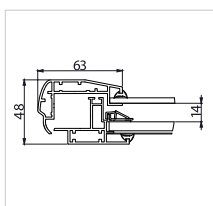

codigo de producto	DIN / medida	X x Y	A x B x C
SCTLA2PH	A2 420 x 594mm	420 x 594 mm	546 x 720 x 57 mm
SCTLA1PH	A1 594 x 841mm	594 x 841 mm	720 x 967 x 57 mm
SCTLA0PH	A0 841 x 1189mm	841 x 1189 mm	967 x 1315 x 57 mm
SCTL50x70PH	500 x 700	500 x 700 mm	626 x 826 x 57 mm
SCTL70x100PH	700 x 1000	700 x 1000 mm	826 x 1126 x 57 mm
SCTL100x140PH	1000 x 1400	1000 x 1400 mm	1126 x 1526 x 57 mm
SCTL508x762PH	20 x 30"	508 x 762 mm	634 x 888 x 57 mm
SCTL762x1016PH	30 x 40"	762 x 1016 mm	888 x 114 x 57 mm