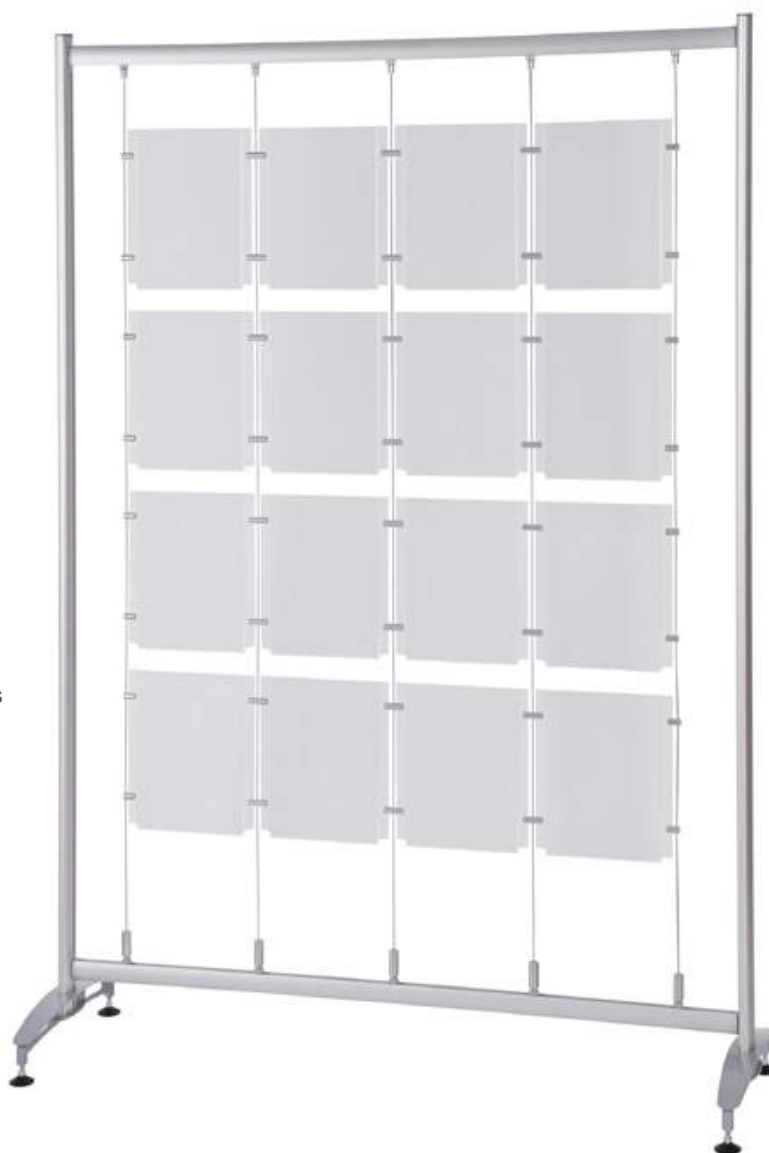

| codigo de producto | DIN / medida |
|--------------------|--------------|
| MSTOP2 | 280 x 180mm |

Independiente

Tamaños no estándar disponibles

Iluminación LED

Doble cara

Expositor ELYPSE®

con receptáculo para póster acrílico de fácil acceso