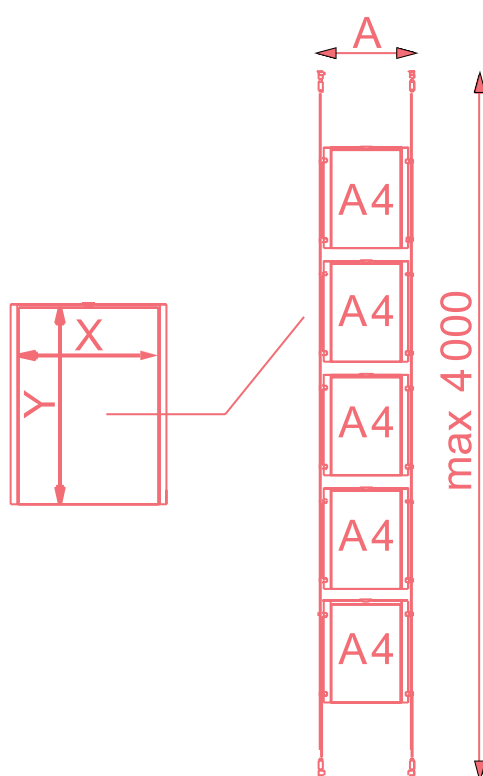

Tamaños no estándar disponibles

Iluminación LED