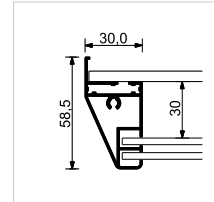

Vitrinas de anuncios con cierre SL B1*

limpieza en seco | puertas de vidrio deslizantes
cierre con cilindro | resistente al fuego

codigo de producto	DIN / medida	X x Y	A x B
SCSL6xA4	6 x A4	660 x 615mm	720 x 675mm
SCSL8xA4	8 x A4	880 x 615mm	940 x 675mm
SCSL9xA4	9 x A4	660 x 922mm	720 x 982mm
SCSL10xA4	10 x A4	1100 x 615mm	1160 x 675mm
SCSL12xA4	12 x A4	880 x 922mm	940 x 982mm
SCSL15xA4	15 x A4	1100 x 922mm	1160 x 982mm
SCSL18xA4	18 x A4	1320 x 922mm	1380 x 982mm
SCSL21xA4	21 x A4	1540 x 922mm	1600 x 982mm
SCSL24xA4	24 x A4	1755 x 922mm	1815 x 982mm

*Versión ignífuga sin revestimiento de color e impresión.