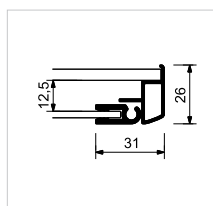

Vitrinas de anuncios con cierre XSC

económico | corcho | interior | cierre con cilindro | frontal acrílico | lato incernierato

codigo de producto	DIN / medida	X x Y	A x B
SCXSC1xA4	1 x A4	220 x 310mm	271 x 350mm
SCXSC2xA4	2 x A4	440 x 310mm	491 x 350mm
SCXSC3xA4	3 x A4	660 x 310mm	711 x 350mm
SCXSC4xA4	4 x A4	440 x 615mm	491 x 655mm
SCXSC6xA4	6 x A4	660 x 615mm	711 x 655mm
SCXSC8xA4	8 x A4	880 x 615mm	931 x 655mm
SCXSC9xA4	9 x A4	660 x 923mm	711 x 963mm
SCXSC12xA4	12 x A4	880 x 923mm	931 x 963mm