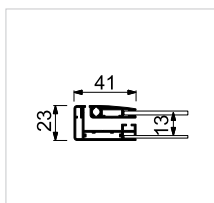

codigo de producto	DIN / medida	X x Y	A x B
SCS2xA4B1	2 x A4	440 x 308 mm	521 x 388 mm
SCS3xA4B1	3 x A4	660 x 308 mm	741 x 388 mm
SCS4xA4B1	4 x A4	440 x 615 mm	521 x 696 mm
SCS6xA4B1	6 x A4	660 x 615 mm	741 x 696 mm
SCS8xA4B1	8 x A4	880 x 615 mm	961 x 696 mm
SCS9xA4B1	9 x A4	660 x 922 mm	741 x 1004 mm
SCS12xA4B1	12 x A4	880 x 922 mm	961 x 1004 mm

Vitrinas de anuncios con cierre SCO

limpieza en seco | interior/exterior | cierre lateral con cilindro | puerta frontal acrílica | lato incernierato