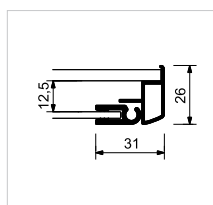

Vitrinas de anuncios con cierre XS B1

económico | limpieza en seco | interior | cierre con cilindro | resistente al fuego | puerta frontal policarbonato | lato incernierato

codigo de producto	DIN / medida	X x Y	A x B
SCXS1xA4B1	1 x A4	220 x 310mm	271 x 350mm
SCXS2xA4B1	2 x A4	440 x 310mm	491 x 350mm
SCXS3xA4B1	3 x A4	660 x 310mm	711 x 350mm
SCXS4xA4B1	4 x A4	440 x 615mm	491 x 655mm
SCXS6xA4B1	6 x A4	660 x 615mm	711 x 655mm
SCXS8xA4B1	8 x A4	880 x 615mm	931 x 655mm
SCXS9xA4B1	9 x A4	660 x 923mm	711 x 963mm
SCXS12xA4B1	12 x A4	880 x 923mm	931 x 963mm