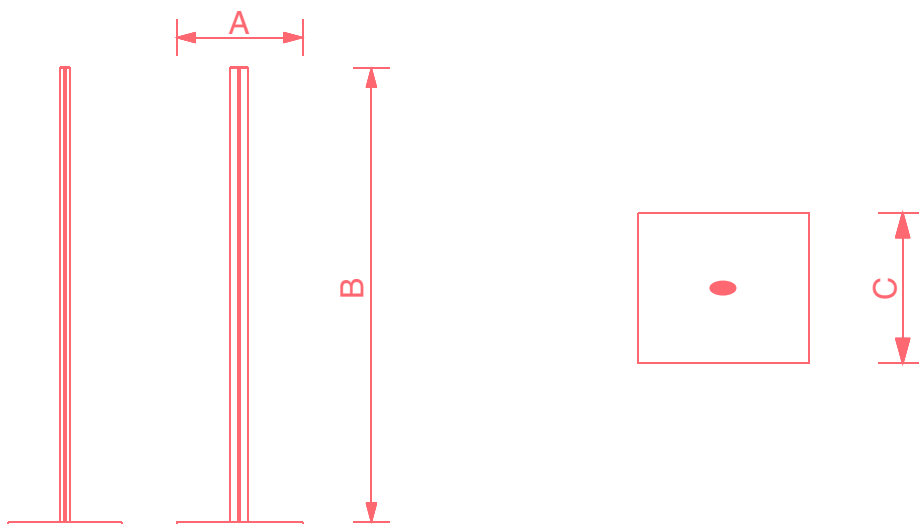

Independiente

Opciones de impresión

Disponible en otros colores