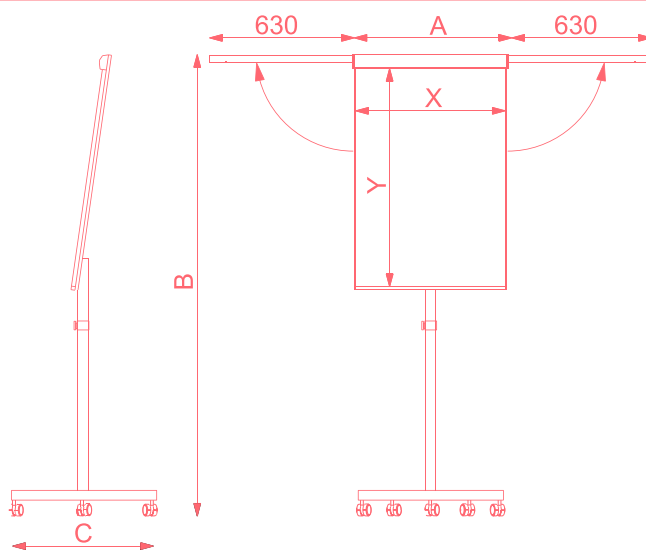

Esquinas de seguridad

Apto para imanes

Superficie rotulable