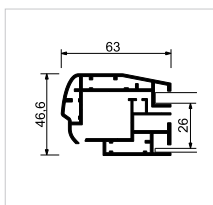

codigo de producto	DIN / medida	X x Y	A x B
SCT4xA4PHLED	4 x A4	459 x 633mm	585 x 860mm 3,2 W
SCT6xA4PHLED	6 x A4	678 x 633mm	805 x 860mm 6,4 W
SCT8xA4PHLED	8 x A4	898 x 633mm	1025 x 860mm 7,2 W
SCT9xA4PHLED	9 x A4	678 x 940mm	805 x 1167mm 6,4 W
SCT12xA4PHLED	12 x A4	898 x 940mm	1025 x 1167mm 7,2 W
SCT15xA4PHLED	15 x A4	1118 x 940mm	1245 x 1167mm 8,8 W
SCT18xA4PHLED	18 x A4	1338 x 940mm	1465 x 1167mm 10,4 W
SCT21xA4PHLED	21 x A4	1558 x 940mm	1685 x 1167mm 12,8 W
SCT24xA4PHLED	24 x A4	1779 x 940mm	1905 x 1167mm 13,6 W
SCT27xA4PHLED	27 x A4	1998 x 940mm	2125 x 1167mm 16 W
12 V LED			Temperatura color: 8000 - 10000 K

Vitrina de anuncios con cierre y trasera iluminada LED

panel retro iluminado LED | montaje mural | IP56 exterior | adaptador 12/24V | cable 3m
top incernierato