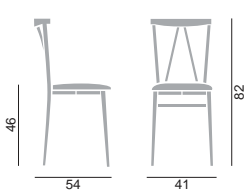

9702

9781

9781

■ PLÁSTICO

CLASSIC

h

205

108

2108

CLASSIC

9510

125

126

9510

9510

125

126

208

603

■ MUST + 714 HELIOS

714 HELIOS

715 MUST

714 HELIOS

715 MUST

■ BANCADAS

95/B

95/A

95/C

945/A

Mod.	L				P	AA	AT
	Número de plazas						
	2	3	4	5			
94 A	104	158	214	269	54	45	81
94 B	115	170	225	280	54	45	81
94 C	100	155	210	265	54	45	81
94 D	119	174	229	284	67	45	81
95 A	138	192	248	303	62	45	84
95 B	138	192	248	303	62	45	84
95 C	138	192	248	303	62	45	84
95 D	139	194	249	304	68	45	84
945 A	104	158	214	269	52	45	87
945 B	115	170	225	280	52	45	87
945 C	104	158	214	269	52	45	87
945 D	120	175	230	285	52	45	87