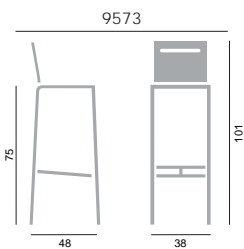

■ BANCADAS

95/B

95/A

95/C

945/A

Mod.	L				P	AA	AT
	Número de plazas						
	2	3	4	5			
94 A	104	158	214	269	54	45	81
94 B	115	170	225	280	54	45	81
94 C	100	155	210	265	54	45	81
94 D	119	174	229	284	67	45	81
95 A	138	192	248	303	62	45	84
95 B	138	192	248	303	62	45	84
95 C	138	192	248	303	62	45	84
95 D	139	194	249	304	68	45	84
945 A	104	158	214	269	52	45	87
945 B	115	170	225	280	52	45	87
945 C	104	158	214	269	52	45	87
945 D	120	175	230	285	52	45	87

Medidas en cms.

■ BANCADAS

94/D

94/C

94/B

94/A

TABURETES

CAPRI