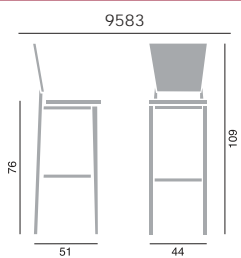

■ BANCADAS

95/B

95/A

95/C

945/A

Mod.	L				P	AA	AT
	Número de plazas						
	2	3	4	5			
94 A	104	158	214	269	54	45	81
94 B	115	170	225	280	54	45	81
94 C	100	155	210	265	54	45	81
94 D	119	174	229	284	67	45	81
95 A	138	192	248	303	62	45	84
95 B	138	192	248	303	62	45	84
95 C	138	192	248	303	62	45	84
95 D	139	194	249	304	68	45	84
945 A	104	158	214	269	52	45	87
945 B	115	170	225	280	52	45	87
945 C	104	158	214	269	52	45	87
945 D	120	175	230	285	52	45	87

Medidas en cms.

■ BANCADAS

94/D

94/C

94/B

94/A

TABURETES

CAPRI

diseño: Jordi Busquets

9575

9574-T

9574

9575-T

■ 9989