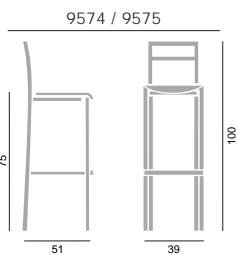

■ BANCADAS

95/B

95/A

95/C

945/A

Mod.	L				P	AA	AT
	Número de plazas						
	2	3	4	5			
94 A	104	158	214	269	54	45	81
94 B	115	170	225	280	54	45	81
94 C	100	155	210	265	54	45	81
94 D	119	174	229	284	67	45	81
95 A	138	192	248	303	62	45	84
95 B	138	192	248	303	62	45	84
95 C	138	192	248	303	62	45	84
95 D	139	194	249	304	68	45	84
945 A	104	158	214	269	52	45	87
945 B	115	170	225	280	52	45	87
945 C	104	158	214	269	52	45	87
945 D	120	175	230	285	52	45	87

Medidas en cms.

■ BANCADAS

94/D

94/C

94/B

94/A

TABURETES

CAPRI

diseño: Jordi Busquets

9575

9574-T

9574

9575-T

■ 9989