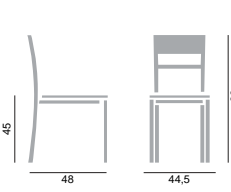

9702

9781

9781

■ PLÁSTICO

CLASSIC

h

205

108

2108

CLASSIC

9510

125

126

9510

9510

125

126

208

603

■ MUST + 714 HELIOS

714 HELIOS

715 MUST

714 HELIOS

715 MUST

■ BANCADAS

95/B

95/A

95/C

945/A

Mod.	L				P	AA	AT
	Número de plazas						
	2	3	4	5			
94 A	104	158	214	269	54	45	81
94 B	115	170	225	280	54	45	81
94 C	100	155	210	265	54	45	81
94 D	119	174	229	284	67	45	81
95 A	138	192	248	303	62	45	84
95 B	138	192	248	303	62	45	84
95 C	138	192	248	303	62	45	84
95 D	139	194	249	304	68	45	84
945 A	104	158	214	269	52	45	87
945 B	115	170	225	280	52	45	87
945 C	104	158	214	269	52	45	87
945 D	120	175	230	285	52	45	87