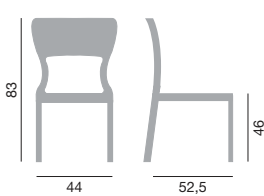

2108

CLASSIC

9510

125

126

9510

9510

125

126

208

603

■ MUST + 714 HELIOS

714 HELIOS

715 MUST

714 HELIOS

715 MUST

■ BANCADAS

95/B

95/A

95/C

945/A

Mod.	L				P	AA	AT
	Número de plazas						
	2	3	4	5			
94 A	104	158	214	269	54	45	81
94 B	115	170	225	280	54	45	81
94 C	100	155	210	265	54	45	81
94 D	119	174	229	284	67	45	81
95 A	138	192	248	303	62	45	84
95 B	138	192	248	303	62	45	84
95 C	138	192	248	303	62	45	84
95 D	139	194	249	304	68	45	84
945 A	104	158	214	269	52	45	87
945 B	115	170	225	280	52	45	87
945 C	104	158	214	269	52	45	87
945 D	120	175	230	285	52	45	87

Medidas en cms.

■ BANCADAS

94/D

94/C

94/B

94/A

TABURETES

CAPRI